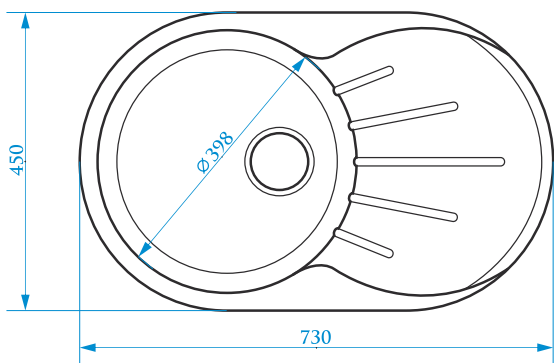

РАЗМЕРЫ 730×450×210 мм