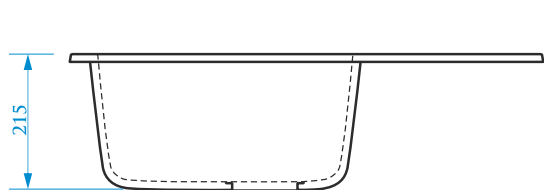

РАЗМЕРЫ 730×450×210 мм