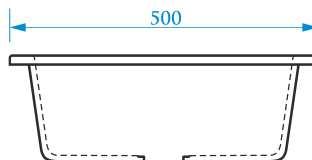

РАЗМЕРЫ 780×500×190 мм