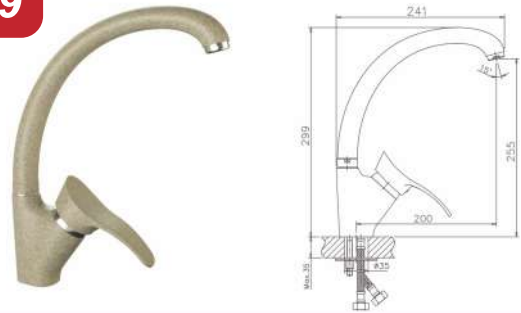

СМЕСИТЕЛИ В ГЛЯНЦЕВОМ И МАТОВОМ ИСПОЛНЕНИИ

003

008

004

009

005

010

006

011

007

013