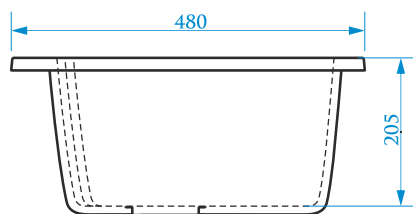

РАЗМЕРЫ 480×480×210 мм

*Допустимое отклонение размеров ± 5мм

ЦВЕТОВАЯ ПАЛИТРА

ГЛЯНЦЕВАЯ СЕРИЯ

МАТОВАЯ СЕРИЯ

Z2

МОДЕЛЬ 2

РАЗМЕРЫ 480×480×215 мм