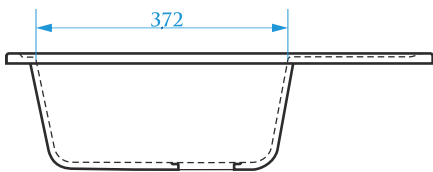

РАЗМЕРЫ 635×490×205 мм