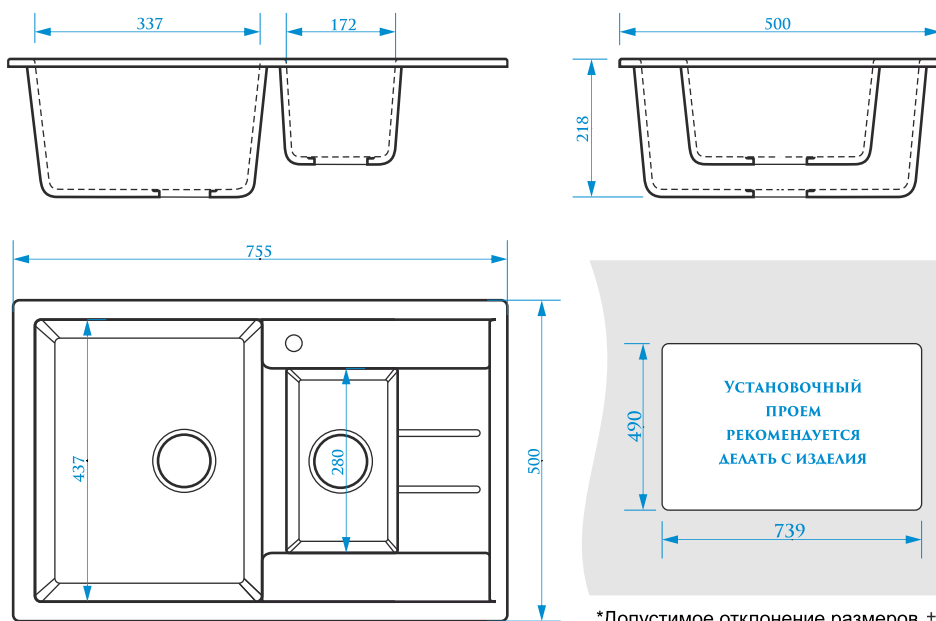

МАТОВАЯ СЕРИЯ

Z210

МОДЕЛЬ 210

РАЗМЕРЫ 755×500×218 мм

*Допустимое отклонение размеров ± 5мм

ЦВЕТОВАЯ ПАЛИТРА

ГЛЯНЦЕВАЯ СЕРИЯ

МАТОВАЯ СЕРИЯ