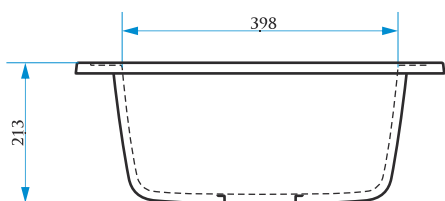

ЦВЕТОВАЯ ПАЛИТРА

ГЛЯНЦЕВАЯ СЕРИЯ

МАТОВАЯ СЕРИЯ

Z6

МОДЕЛЬ 6

РАЗМЕРЫ 515×515×213 мм

*Допустимое отклонение размеров ± 5мм

ЦВЕТОВАЯ ПАЛИТРА