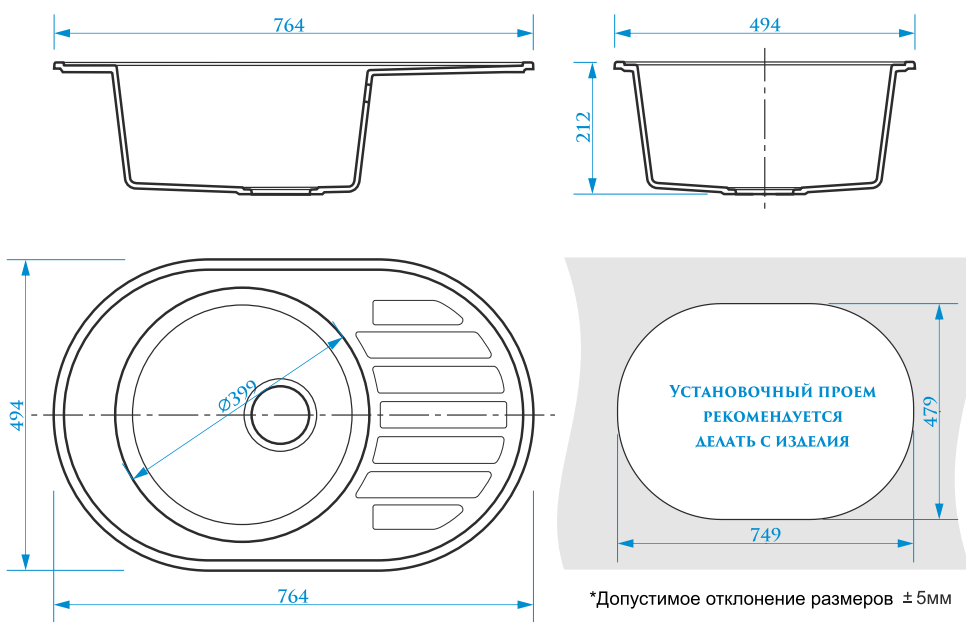

ЦВЕТОВАЯ ПАЛИТРА

ГЛЯНЦЕВАЯ СЕРИЯ

МАТОВАЯ СЕРИЯ

Z30

МОДЕЛЬ 30

РАЗМЕРЫ 475×475×180 мм

*Допустимое отклонение размеров ± 5мм

ЦВЕТОВАЯ ПАЛИТРА

ГЛЯНЦЕВАЯ СЕРИЯ

МАТОВАЯ СЕРИЯ

Z31

МОДЕЛЬ 31

РАЗМЕРЫ 764×494×212 мм

ЦВЕТОВАЯ ПАЛИТРА

ГЛЯНЦЕВАЯ СЕРИЯ

МАТОВАЯ СЕРИЯ