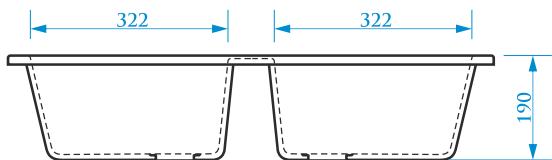

РАЗМЕРЫ 780×500×190 мм