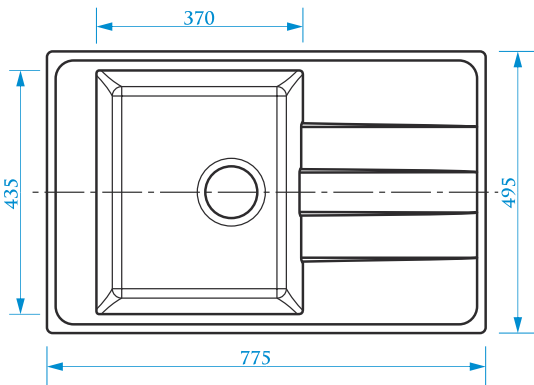

РАЗМЕРЫ 775×495×212 мм