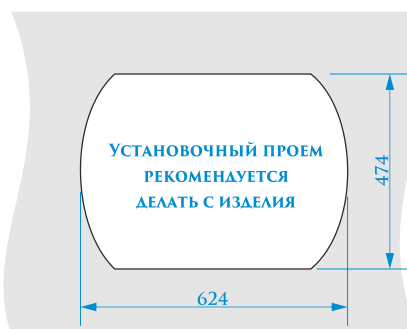

Z24

МОДЕЛЬ 24

РАЗМЕРЫ 490×490×190 мм

*Допустимое отклонение размеров ± 5мм

ЦВЕТОВАЯ ПАЛИТРА

ГЛЯНЦЕВАЯ СЕРИЯ

МАТОВАЯ СЕРИЯ

Z25

МОДЕЛЬ 25

РАЗМЕРЫ 640×490×200 мм

*Допустимое отклонение размеров ± 5мм

ЦВЕТОВАЯ ПАЛИТРА

ГЛЯНЦЕВАЯ СЕРИЯ

МАТОВАЯ СЕРИЯ

Z26

МОДЕЛЬ 26