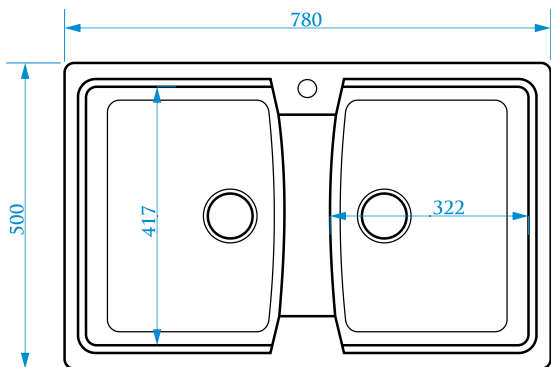

РАЗМЕРЫ 780×500×190 мм