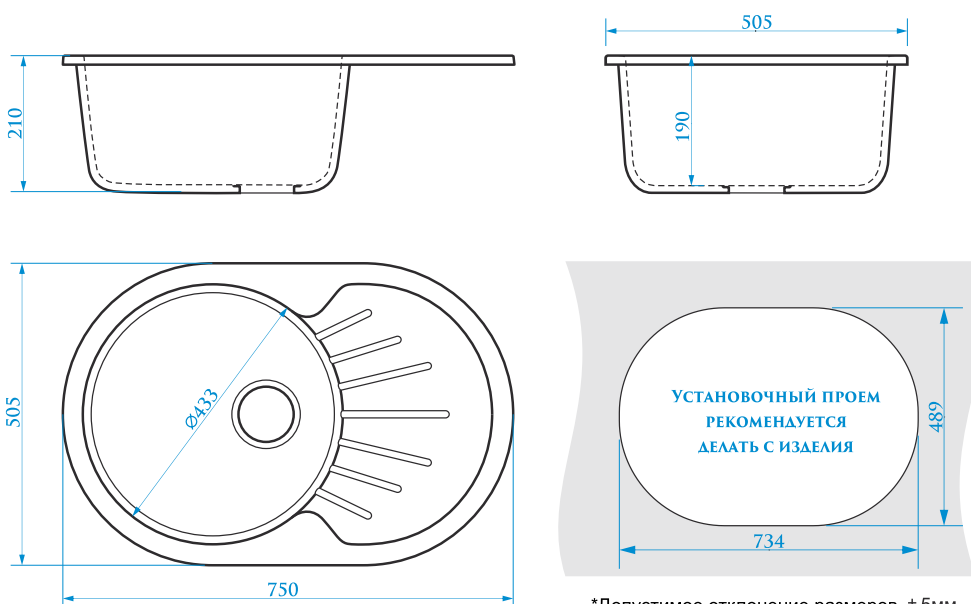

МОДЕЛЬ 50

РАЗМЕРЫ 467×467×177 мм

*Допустимое отклонение размеров ± 5мм

ЦВЕТОВАЯ ПАЛИТРА

ГЛЯНЦЕВАЯ СЕРИЯ

МАТОВАЯ СЕРИЯ

Z110

МОДЕЛЬ 110

РАЗМЕРЫ 730×450×210 мм

УСТАНОВочный ПРОЕМ
РЕКОМЕНДУЕТСЯ
ДЕЛАТЬ С ИЗДЕЛИЯ

*Допустимое отклонение размеров ± 5мм

ЦВЕТОВАЯ ПАЛИТРА

ГЛЯНЦЕВАЯ СЕРИЯ

МАТОВАЯ СЕРИЯ

Z111

МОДЕЛЬ 111

РАЗМЕРЫ 750×505×210 мм

*Допустимое отклонение размеров ±5мм

ЦВЕТОВАЯ ПАЛИТРА

ГЛЯНЦЕВАЯ СЕРИЯ

МАТОВАЯ СЕРИЯ

Z150

МОДЕЛЬ 150

РАЗМЕРЫ 575×470×215 мм