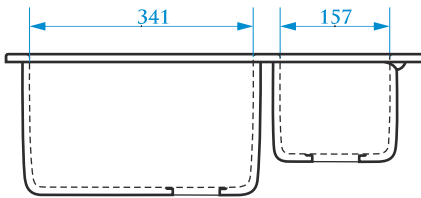

*Допустимое отклонение размеров ± 5мм

ЦВЕТОВАЯ ПАЛИТРА

ГЛЯНЦЕВАЯ СЕРИЯ

МАТОВАЯ СЕРИЯ

Z19

МОДЕЛЬ 19

РАЗМЕРЫ 605×490×210 мм

*Допустимое отклонение размеров ± 5мм

ЦВЕТОВАЯ ПАЛИТРА

ГЛЯНЦЕВАЯ СЕРИЯ

МАТОВАЯ СЕРИЯ

Z20

МОДЕЛЬ 20

РАЗМЕРЫ 780×500×195 мм

*Допустимое отклонение размеров ± 5мм

ЦВЕТОВАЯ ПАЛИТРА