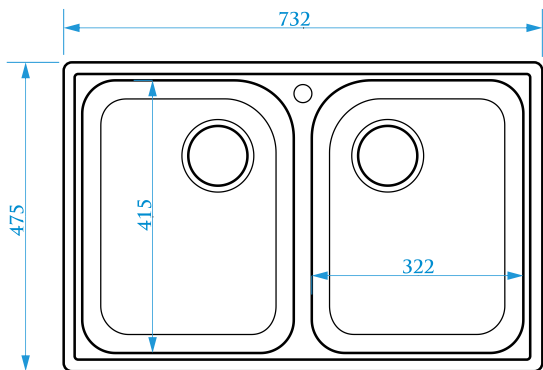

МАТОВАЯ СЕРИЯ

Z210

МОДЕЛЬ 210

РАЗМЕРЫ 755×500×218 мм

*Допустимое отклонение размеров ± 5мм

ЦВЕТОВАЯ ПАЛИТРА

ГЛЯНЦЕВАЯ СЕРИЯ

МАТОВАЯ СЕРИЯ

Z260

МОДЕЛЬ 260

РАЗМЕРЫ 732×475×180 мм

УСТАНОВОЧНЫЙ
ПРОЕМ
РЕКОМЕНДУЕТСЯ
ДЕЛАТЬ С ИЗДАЛИЯ

*Допустимое отклонение размеров ± 5мм

ЦВЕТОВАЯ ПАЛИТРА

ГЛЯНЦЕВАЯ СЕРИЯ

МАТОВАЯ СЕРИЯ

Z510

МОДЕЛЬ 510

РАЗМЕРЫ 507×507×200 мм

УСТАНОВОЧНЫЙ ПРОЕМ
РЕКОМЕНДУЕТСЯ
ДЕЛАТЬ С ИЗДЕЛИЯ

*Допустимое отклонение размеров ± 5мм

ЦВЕТОВАЯ ПАЛИТРА

СМЕСИТЕЛИ В ГЛЯНЦЕВОМ И МАТОВОМ ИСПОЛНЕНИИ

003