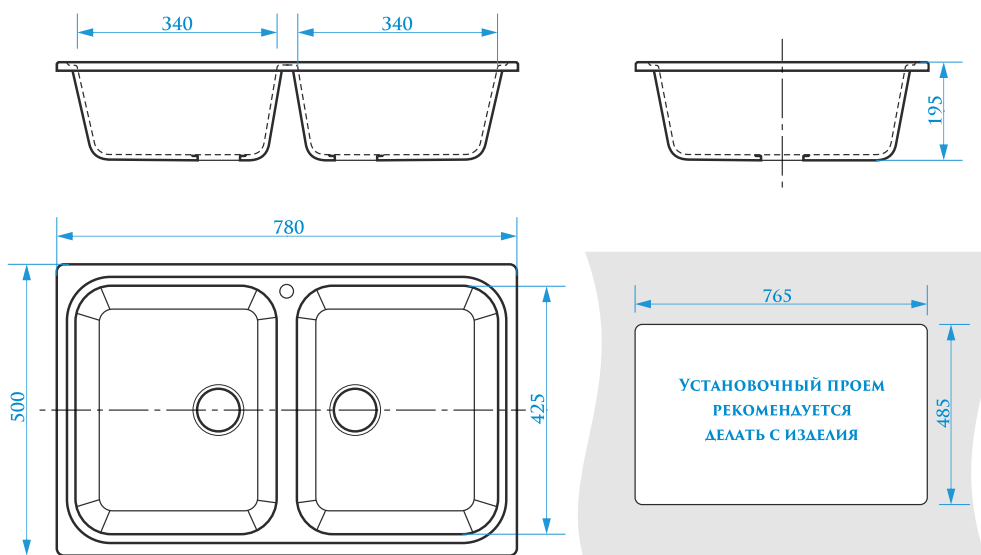

ЦВЕТОВАЯ ПАЛИТРА

ГЛЯНЦЕВАЯ СЕРИЯ

МАТОВАЯ СЕРИЯ

Z20

МОДЕЛЬ 20

РАЗМЕРЫ 780×500×195 мм

*Допустимое отклонение размеров ± 5мм

ЦВЕТОВАЯ ПАЛИТРА