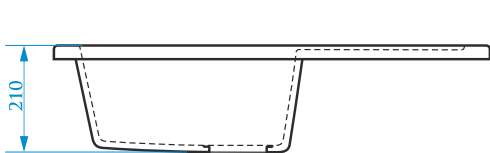

РАЗМЕРЫ 635×490×205 мм

*Допустимое отклонение размеров ±5мм

ЦВЕТОВАЯ ПАЛИТРА

ГЛЯНЦЕВАЯ СЕРИЯ

МАТОВАЯ СЕРИЯ

Z16

МОДЕЛЬ 16

РАЗМЕРЫ 740×490×210 мм