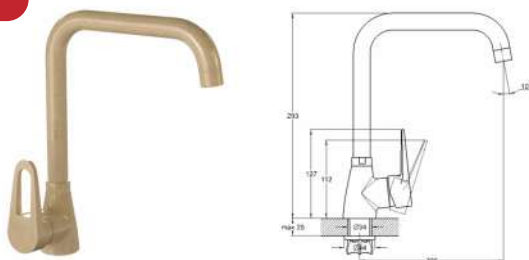

СМЕСИТЕЛИ В ГЛЯНЦЕВОМ И МАТОВОМ ИСПОЛНЕНИИ

003

008

004

009

005

010

006

011

007

013