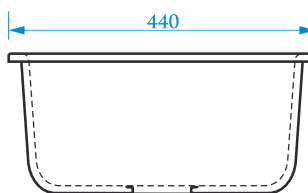

ГЛЯНЦЕВАЯ СЕРИЯ

МАТОВАЯ СЕРИЯ

Z10

МОДЕЛЬ 10

РАЗМЕРЫ 575×440×215 мм

УСТАНОВОЧНЫЙ ПРОЕМ
РЕКОМЕНДУЕТСЯ
ДЕЛАТЬ С ИЗДЕЛИЯ

*Допустимое отклонение размеров ± 5мм

ЦВЕТОВАЯ ПАЛИТРА