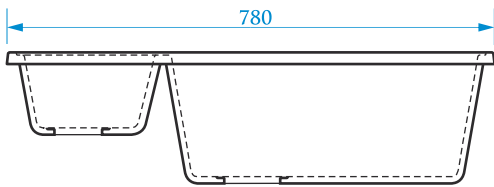

РАЗМЕРЫ 780×491×210 мм