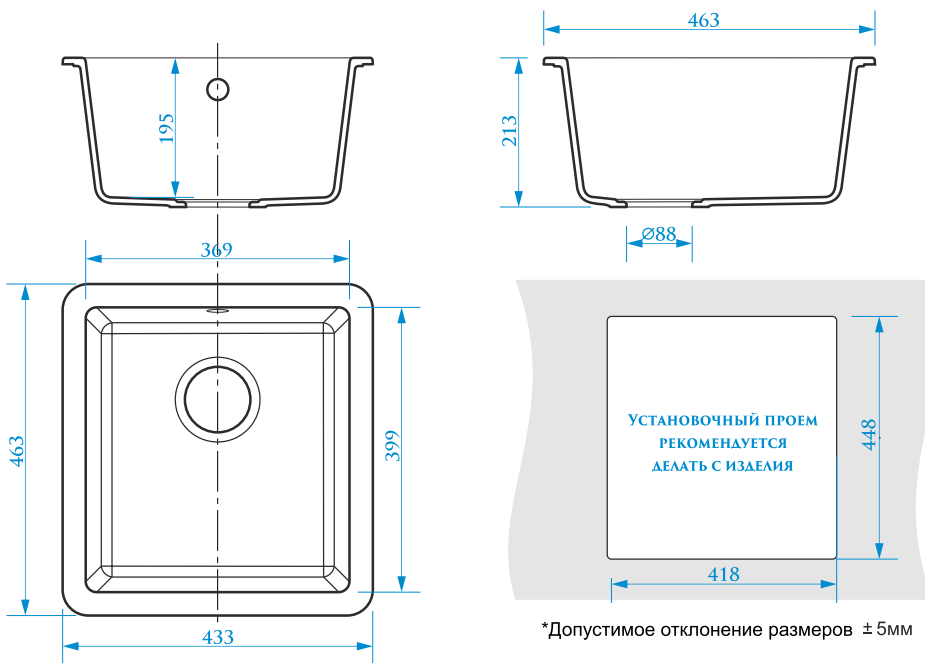

МОДЕЛЬ 25

РАЗМЕРЫ 640×490×200 мм

*Допустимое отклонение размеров ± 5мм

ЦВЕТОВАЯ ПАЛИТРА

ГЛЯНЦЕВАЯ СЕРИЯ

МАТОВАЯ СЕРИЯ

Z26

МОДЕЛЬ 26

РАЗМЕРЫ 780×500×190 мм

УСТАНОВочный
ПРОЕМ
РЕКОМЕНДУЕТСЯ
ДЕЛАТЬ С ИЗЫДЕЛИЯ

*Допустимое отклонение размеров ± 5мм

ЦВЕТОВАЯ ПАЛИТРА

ГЛЯНЦЕВАЯ СЕРИЯ

МАТОВАЯ СЕРИЯ

Z27

МОДЕЛЬ 27

РАЗМЕРЫ 463×433×213 мм

*Допустимое отклонение размеров ±5мм

ЦВЕТОВАЯ ПАЛИТРА

ГЛЯНЦЕВАЯ СЕРИЯ

МАТОВАЯ СЕРИЯ

Z28

МОДЕЛЬ 28

РАЗМЕРЫ 615×500×228 мм