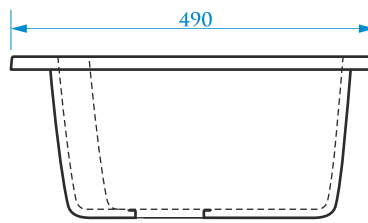

РАЗМЕРЫ 490×490×190 мм