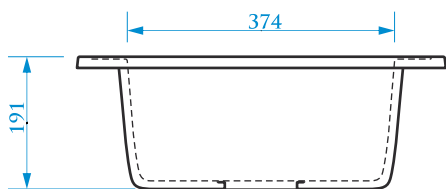

РАЗМЕРЫ 480×480×210 мм

*Допустимое отклонение размеров ± 5мм

ЦВЕТОВАЯ ПАЛИТРА

ГЛЯНЦЕВАЯ СЕРИЯ

МАТОВАЯ СЕРИЯ

Z2

МОДЕЛЬ 2

РАЗМЕРЫ 480×480×215 мм

УСТАНОВОЧНЫЙ ПРОЕМ
РЕКОМЕНДУЕТСЯ
ДЕЛАТЬ С ИЗДЕЛИЯ

*Допустимое отклонение размеров ± 5мм

ЦВЕТОВАЯ ПАЛИТРА

ГЛЯНЦЕВАЯ СЕРИЯ

МАТОВАЯ СЕРИЯ

Z3

МОДЕЛЬ 3

РАЗМЕРЫ 510×510×191 мм