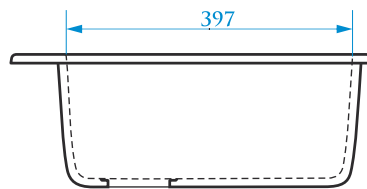

РАЗМЕРЫ 507×507×200 мм