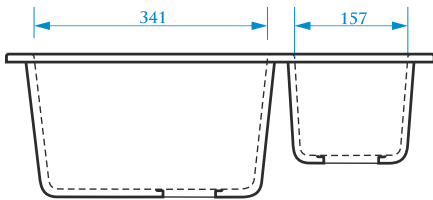

ЦВЕТОВАЯ ПАЛИТРА

ГЛЯНЦЕВАЯ СЕРИЯ

МАТОВАЯ СЕРИЯ

Z190

МОДЕЛЬ 190

РАЗМЕРЫ 605×490×210 мм

*Допустимое отклонение размеров ± 5мм

ЦВЕТОВАЯ ПАЛИТРА