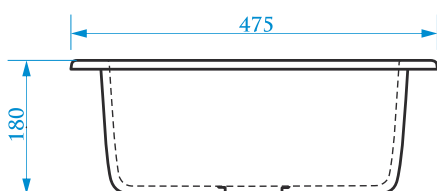

ЦВЕТОВАЯ ПАЛИТРА

ГЛЯНЦЕВАЯ СЕРИЯ

МАТОВАЯ СЕРИЯ

Z30

МОДЕЛЬ 30

РАЗМЕРЫ 475×475×180 мм

*Допустимое отклонение размеров ± 5мм

ЦВЕТОВАЯ ПАЛИТРА