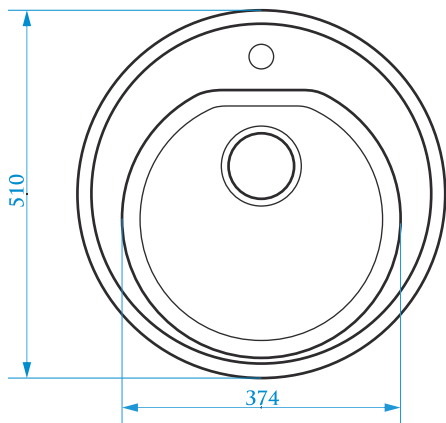

РАЗМЕРЫ 480×480×210 мм

*Допустимое отклонение размеров ± 5мм

ЦВЕТОВАЯ ПАЛИТРА

ГЛЯНЦЕВАЯ СЕРИЯ

МАТОВАЯ СЕРИЯ

Z2

МОДЕЛЬ 2

РАЗМЕРЫ 480×480×215 мм

УСТАНОВОЧНЫЙ ПРОЕМ
РЕКОМЕНДУЕТСЯ
ДЕЛАТЬ С ИЗДЕЛИЯ

*Допустимое отклонение размеров ± 5мм

ЦВЕТОВАЯ ПАЛИТРА

ГЛЯНЦЕВАЯ СЕРИЯ

МАТОВАЯ СЕРИЯ

Z3

МОДЕЛЬ 3

РАЗМЕРЫ 510×510×191 мм