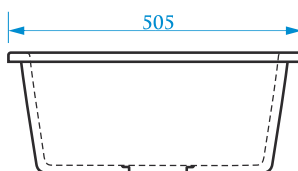

РАЗМЕРЫ 645×505×218 мм