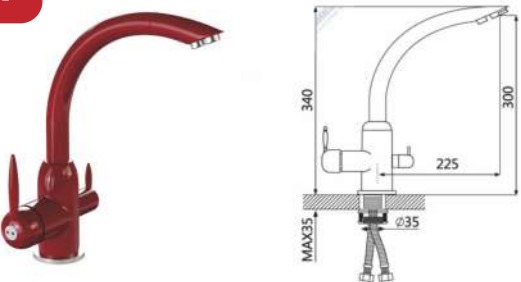

СМЕСИТЕЛИ В ГЛЯНЦЕВОМ И МАТОВОМ ИСПОЛНЕНИИ

003

008

004

009

005

010

006

011

007

013