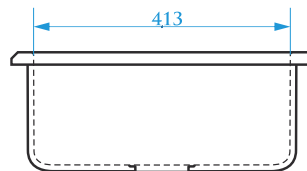

ЦВЕТОВАЯ ПАЛИТРА

ГЛЯНЦЕВАЯ СЕРИЯ

МАТОВАЯ СЕРИЯ

Z20

МОДЕЛЬ 20

РАЗМЕРЫ 780×500×195 мм

*Допустимое отклонение размеров ± 5мм

ЦВЕТОВАЯ ПАЛИТРА

ГЛЯНЦЕВАЯ СЕРИЯ

МАТОВАЯ СЕРИЯ

Z22

МОДЕЛЬ 22

РАЗМЕРЫ 800×500×175 мм

*Допустимое отклонение размеров ± 5мм

ЦВЕТОВАЯ ПАЛИТРА

ГЛЯНЦЕВАЯ СЕРИЯ