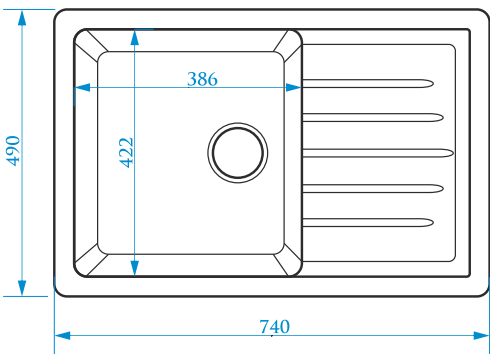

РАЗМЕРЫ 635×490×205 мм

*Допустимое отклонение размеров ±5мм

ЦВЕТОВАЯ ПАЛИТРА

ГЛЯНЦЕВАЯ СЕРИЯ

МАТОВАЯ СЕРИЯ

Z16

МОДЕЛЬ 16

РАЗМЕРЫ 740×490×210 мм