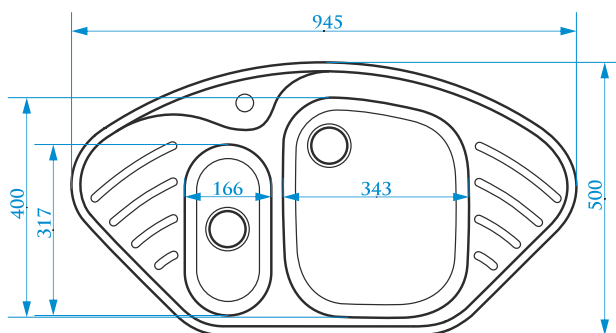

МАТОВАЯ СЕРИЯ

Z23

МОДЕЛЬ 23

РАЗМЕРЫ 945×500×175 мм

*Допустимое отклонение размеров ± 5мм

ЦВЕТОВАЯ ПАЛИТРА

ГЛЯНЦЕВАЯ СЕРИЯ

МАТОВАЯ СЕРИЯ

Z24

МОДЕЛЬ 24

РАЗМЕРЫ 490×490×190 мм

*Допустимое отклонение размеров ± 5мм

ЦВЕТОВАЯ ПАЛИТРА

ГЛЯНЦЕВАЯ СЕРИЯ

МАТОВАЯ СЕРИЯ

Z25