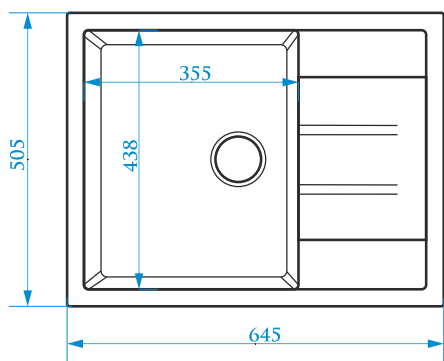

РАЗМЕРЫ 645×505×218 мм