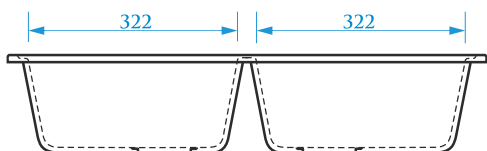

РАЗМЕРЫ 732×475×180 мм