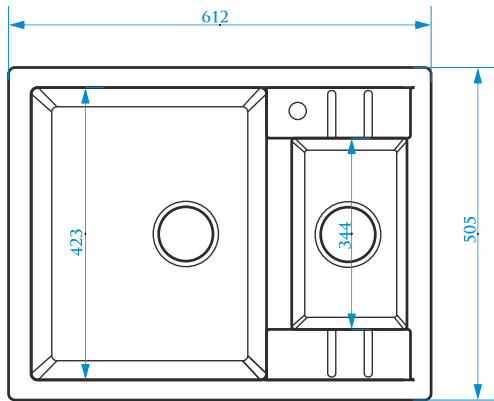

ЦВЕТОВАЯ ПАЛИТРА

ГЛЯНЦЕВАЯ СЕРИЯ

МАТОВАЯ СЕРИЯ

Z190

МОДЕЛЬ 190

РАЗМЕРЫ 605×490×210 мм

*Допустимое отклонение размеров ± 5мм

ЦВЕТОВАЯ ПАЛИТРА