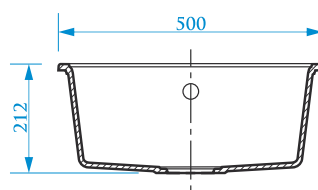

РАЗМЕРЫ 463×433×213 мм

*Допустимое отклонение размеров ±5мм

ЦВЕТОВАЯ ПАЛИТРА

ГЛЯНЦЕВАЯ СЕРИЯ

МАТОВАЯ СЕРИЯ

Z28

МОДЕЛЬ 28

РАЗМЕРЫ 615×500×228 мм

*Допустимое отклонение размеров ±5мм

ЦВЕТОВАЯ ПАЛИТРА

ГЛЯНЦЕВАЯ СЕРИЯ

МАТОВАЯ СЕРИЯ

Z29

МОДЕЛЬ 29

РАЗМЕРЫ 815×500×212 мм

*Допустимое отклонение размеров ± 5мм

ЦВЕТОВАЯ ПАЛИТРА

ГЛЯНЦЕВАЯ СЕРИЯ

МАТОВАЯ СЕРИЯ

Z30

МОДЕЛЬ 30

РАЗМЕРЫ 475×475×180 мм

*Допустимое отклонение размеров ± 5мм

ЦВЕТОВАЯ ПАЛИТРА