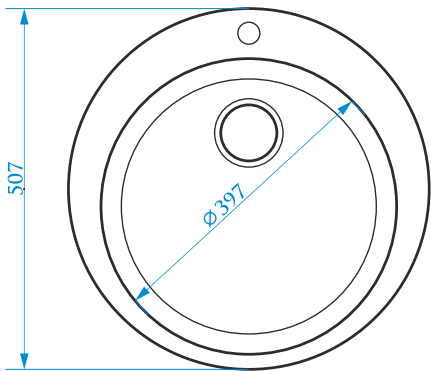

Z260

МОДЕЛЬ 260

РАЗМЕРЫ 732×475×180 мм

УСТАНОВОЧНЫЙ
ПРОЕМ
РЕКОМЕНДУЕТСЯ
ДЕЛАТЬ С ИЗДАЛИЯ

*Допустимое отклонение размеров ± 5мм

ЦВЕТОВАЯ ПАЛИТРА

ГЛЯНЦЕВАЯ СЕРИЯ

МАТОВАЯ СЕРИЯ

Z510

МОДЕЛЬ 510

РАЗМЕРЫ 507×507×200 мм

УСТАНОВОЧНЫЙ ПРОЕМ
РЕКОМЕНДУЕТСЯ
ДЕЛАТЬ С ИЗДЕЛИЯ

*Допустимое отклонение размеров ± 5мм

ЦВЕТОВАЯ ПАЛИТРА

СМЕСИТЕЛИ В ГЛЯНЦЕВОМ И МАТОВОМ ИСПОЛНЕНИИ

003