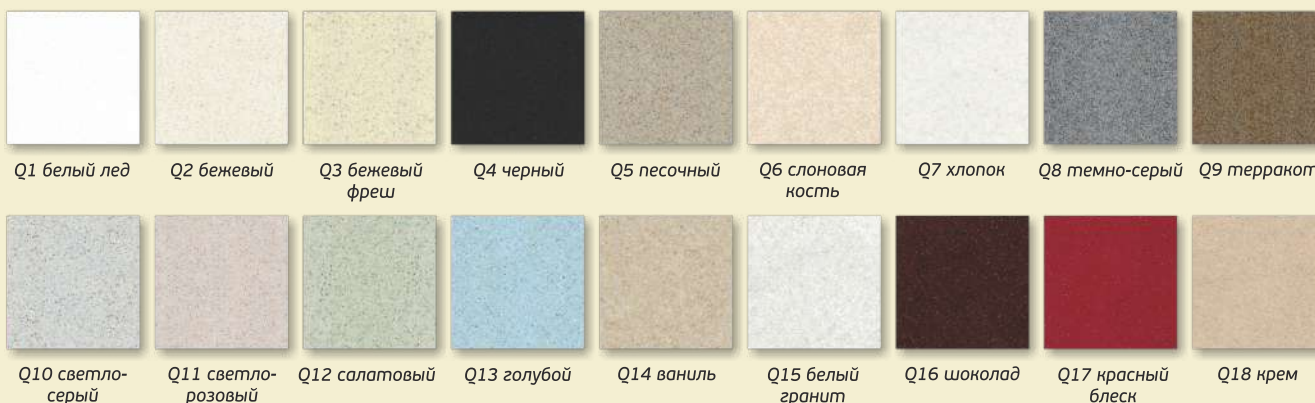

ЦВЕТОВАЯ ПАЛИТРА