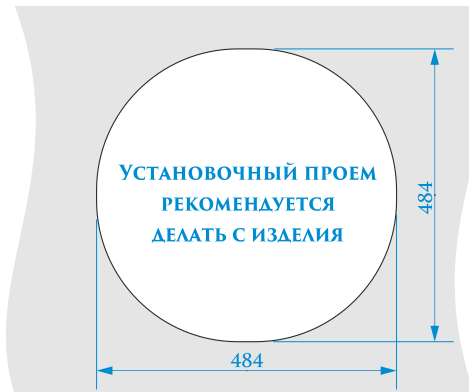

РАЗМЕРЫ 507×507×200 мм