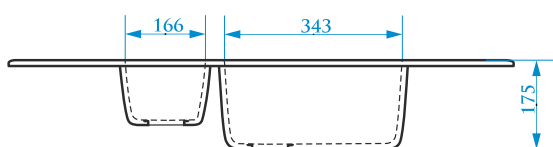

МАТОВАЯ СЕРИЯ

Z23

МОДЕЛЬ 23

РАЗМЕРЫ 945×500×175 мм

*Допустимое отклонение размеров ± 5мм

ЦВЕТОВАЯ ПАЛИТРА

ГЛЯНЦЕВАЯ СЕРИЯ

МАТОВАЯ СЕРИЯ