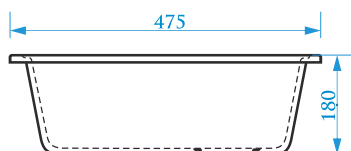

РАЗМЕРЫ 732×475×180 мм