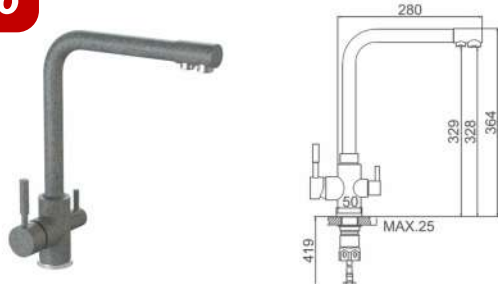

СМЕСИТЕЛИ В ГЛЯНЦЕВОМ И МАТОВОМ ИСПОЛНЕНИИ

003

008

004

009

005

010

006

011

007

013