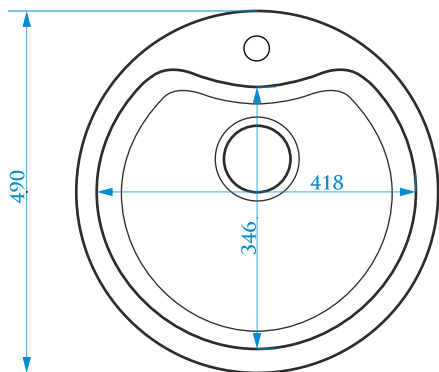

МАТОВАЯ СЕРИЯ

Z23

МОДЕЛЬ 23

РАЗМЕРЫ 945×500×175 мм

*Допустимое отклонение размеров ± 5мм

ЦВЕТОВАЯ ПАЛИТРА

ГЛЯНЦЕВАЯ СЕРИЯ

МАТОВАЯ СЕРИЯ

Z24

МОДЕЛЬ 24

РАЗМЕРЫ 490×490×190 мм

*Допустимое отклонение размеров ± 5мм

ЦВЕТОВАЯ ПАЛИТРА

ГЛЯНЦЕВАЯ СЕРИЯ

МАТОВАЯ СЕРИЯ

Z25