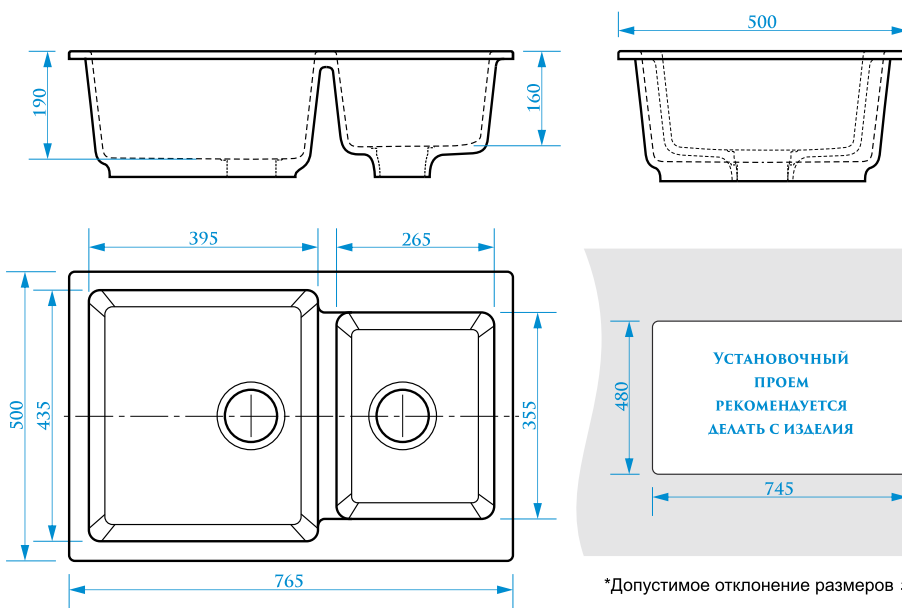

ЦВЕТОВАЯ ПАЛИТРА

ГЛЯНЦЕВАЯ СЕРИЯ

МАТОВАЯ СЕРИЯ

Z190

МОДЕЛЬ 190

РАЗМЕРЫ 605×490×210 мм

*Допустимое отклонение размеров ± 5мм

ЦВЕТОВАЯ ПАЛИТРА

ГЛЯНЦЕВАЯ СЕРИЯ

МАТОВАЯ СЕРИЯ

Z191

МОДЕЛЬ 191

РАЗМЕРЫ 765×500×200 мм

*Допустимое отклонение размеров ± 5мм

ЦВЕТОВАЯ ПАЛИТРА

ГЛЯНЦЕВАЯ СЕРИЯ

МАТОВАЯ СЕРИЯ

Z210

МОДЕЛЬ 210

РАЗМЕРЫ 755×500×218 мм

*Допустимое отклонение размеров ± 5мм

ЦВЕТОВАЯ ПАЛИТРА

ГЛЯНЦЕВАЯ СЕРИЯ

МАТОВАЯ СЕРИЯ