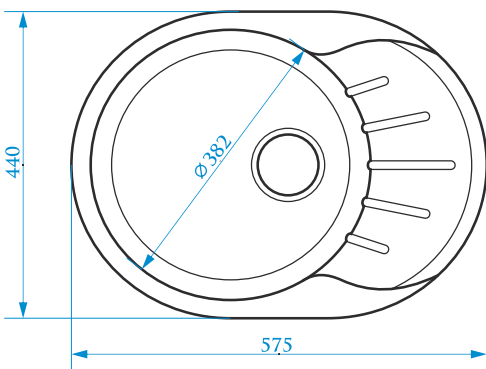

ГЛЯНЦЕВАЯ СЕРИЯ

МАТОВАЯ СЕРИЯ

Z10

МОДЕЛЬ 10

РАЗМЕРЫ 575×440×215 мм

УСТАНОВОЧНЫЙ ПРОЕМ
РЕКОМЕНДУЕТСЯ
ДЕЛАТЬ С ИЗДЕЛИЯ

*Допустимое отклонение размеров ± 5мм

ЦВЕТОВАЯ ПАЛИТРА