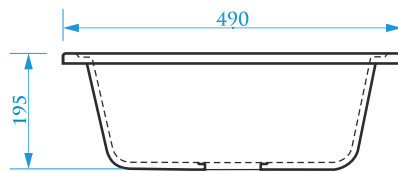

МОДЕЛЬ 13

РАЗМЕРЫ 780×491×210 мм

*Допустимое отклонение размеров ± 5мм

ЦВЕТОВАЯ ПАЛИТРА

ГЛЯНЦЕВАЯ СЕРИЯ

МАТОВАЯ СЕРИЯ

Z15

МОДЕЛЬ 15

РАЗМЕРЫ 635×490×205 мм

*Допустимое отклонение размеров ±5мм

ЦВЕТОВАЯ ПАЛИТРА

ГЛЯНЦЕВАЯ СЕРИЯ

МАТОВАЯ СЕРИЯ

Z16

МОДЕЛЬ 16

РАЗМЕРЫ 740×490×210 мм