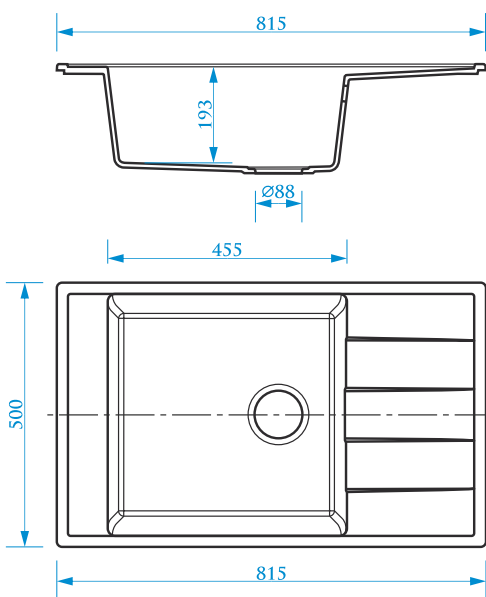

РАЗМЕРЫ 463×433×213 мм

*Допустимое отклонение размеров ±5мм

ЦВЕТОВАЯ ПАЛИТРА

ГЛЯНЦЕВАЯ СЕРИЯ

МАТОВАЯ СЕРИЯ

Z28

МОДЕЛЬ 28

РАЗМЕРЫ 615×500×228 мм

*Допустимое отклонение размеров ±5мм

ЦВЕТОВАЯ ПАЛИТРА

ГЛЯНЦЕВАЯ СЕРИЯ

МАТОВАЯ СЕРИЯ

Z29

МОДЕЛЬ 29

РАЗМЕРЫ 815×500×212 мм

*Допустимое отклонение размеров ± 5мм