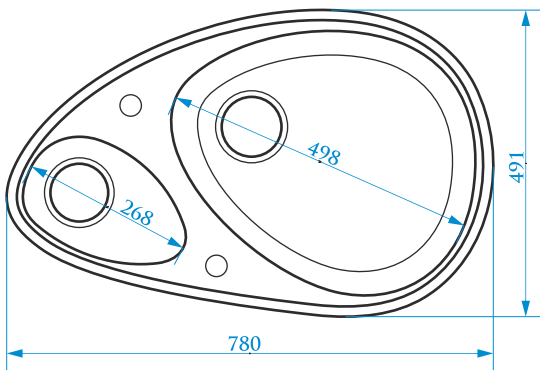

ГЛЯНЦЕВАЯ СЕРИЯ

МАТОВАЯ СЕРИЯ

Z10

МОДЕЛЬ 10

РАЗМЕРЫ 575×440×215 мм

УСТАНОВОЧНЫЙ ПРОЕМ
РЕКОМЕНДУЕТСЯ
ДЕЛАТЬ С ИЗДЕЛИЯ

*Допустимое отклонение размеров ± 5мм

ЦВЕТОВАЯ ПАЛИТРА

ГЛЯНЦЕВАЯ СЕРИЯ

МАТОВАЯ СЕРИЯ

Z11

МОДЕЛЬ 11

РАЗМЕРЫ 720×455×185мм

*Допустимое отклонение размеров ± 5мм

ЦВЕТОВАЯ ПАЛИТРА

Z13

МОДЕЛЬ 13

РАЗМЕРЫ 780×491×210 мм

*Допустимое отклонение размеров ± 5мм

ЦВЕТОВАЯ ПАЛИТРА

ГЛЯНЦЕВАЯ СЕРИЯ

МАТОВАЯ СЕРИЯ

Z15

МОДЕЛЬ 15

РАЗМЕРЫ 635×490×205 мм

*Допустимое отклонение размеров ±5мм

ЦВЕТОВАЯ ПАЛИТРА

ГЛЯНЦЕВАЯ СЕРИЯ

МАТОВАЯ СЕРИЯ

Z16

МОДЕЛЬ 16

РАЗМЕРЫ 740×490×210 мм