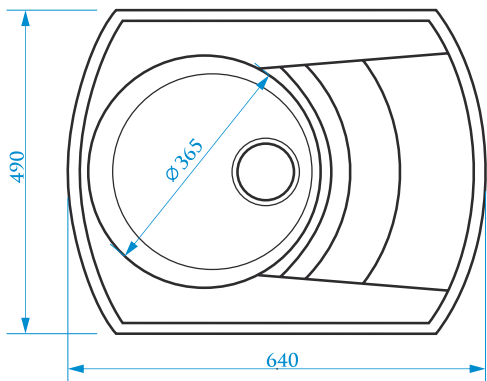

Z24

МОДЕЛЬ 24

РАЗМЕРЫ 490×490×190 мм

*Допустимое отклонение размеров ± 5мм

ЦВЕТОВАЯ ПАЛИТРА

ГЛЯНЦЕВАЯ СЕРИЯ

МАТОВАЯ СЕРИЯ

Z25

МОДЕЛЬ 25

РАЗМЕРЫ 640×490×200 мм

*Допустимое отклонение размеров ± 5мм

ЦВЕТОВАЯ ПАЛИТРА

ГЛЯНЦЕВАЯ СЕРИЯ

МАТОВАЯ СЕРИЯ

Z26

МОДЕЛЬ 26