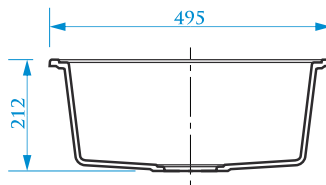

РАЗМЕРЫ 775×495×212 мм