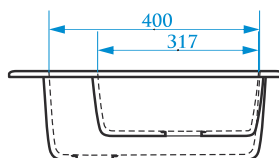

МАТОВАЯ СЕРИЯ

Z23

МОДЕЛЬ 23

РАЗМЕРЫ 945×500×175 мм

*Допустимое отклонение размеров ± 5мм

ЦВЕТОВАЯ ПАЛИТРА

ГЛЯНЦЕВАЯ СЕРИЯ

МАТОВАЯ СЕРИЯ