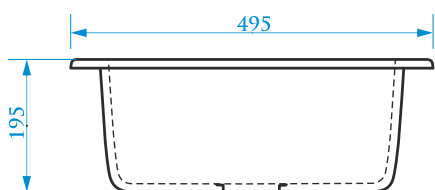

*Допустимое отклонение размеров ± 5мм

ЦВЕТОВАЯ ПАЛИТРА

ГЛЯНЦЕВАЯ СЕРИЯ

МАТОВАЯ СЕРИЯ

Z5

МОДЕЛЬ 5

РАЗМЕРЫ 495×495×195 мм

*Допустимое отклонение размеров ± 5мм

ЦВЕТОВАЯ ПАЛИТРА

ГЛЯНЦЕВАЯ СЕРИЯ

МАТОВАЯ СЕРИЯ

Z6

МОДЕЛЬ 6

РАЗМЕРЫ 515×515×213 мм

*Допустимое отклонение размеров ± 5мм

ЦВЕТОВАЯ ПАЛИТРА