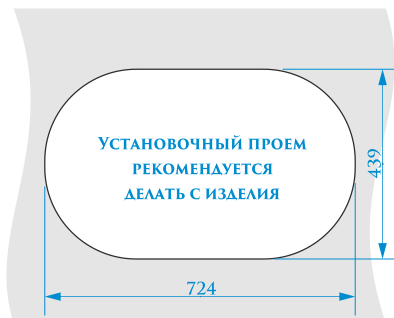

РАЗМЕРЫ 730×450×210 мм