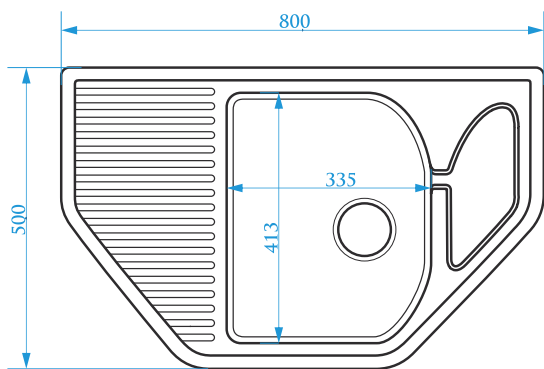

РАЗМЕРЫ 635×490×205 мм

*Допустимое отклонение размеров ±5мм

ЦВЕТОВАЯ ПАЛИТРА

ГЛЯНЦЕВАЯ СЕРИЯ

МАТОВАЯ СЕРИЯ

Z16

МОДЕЛЬ 16

РАЗМЕРЫ 740×490×210 мм

ЦВЕТОВАЯ ПАЛИТРА

ГЛЯНЦЕВАЯ СЕРИЯ

МАТОВАЯ СЕРИЯ

Z20

МОДЕЛЬ 20

РАЗМЕРЫ 780×500×195 мм

*Допустимое отклонение размеров ± 5мм

ЦВЕТОВАЯ ПАЛИТРА

ГЛЯНЦЕВАЯ СЕРИЯ

МАТОВАЯ СЕРИЯ

Z22

МОДЕЛЬ 22

РАЗМЕРЫ 800×500×175 мм

*Допустимое отклонение размеров ± 5мм

ЦВЕТОВАЯ ПАЛИТРА

ГЛЯНЦЕВАЯ СЕРИЯ

Z24

МОДЕЛЬ 24

РАЗМЕРЫ 490×490×190 мм

*Допустимое отклонение размеров ± 5мм

ЦВЕТОВАЯ ПАЛИТРА

ГЛЯНЦЕВАЯ СЕРИЯ

МАТОВАЯ СЕРИЯ

Z25