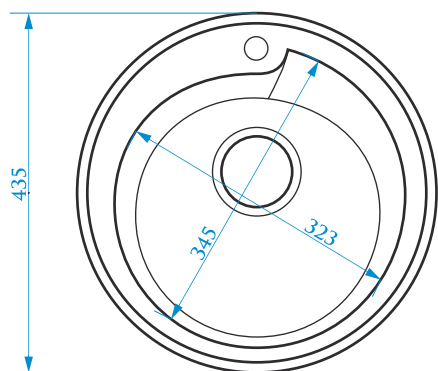

УСТАНОВочный ПРОЕМ
РЕКОМЕНДУЕТСЯ
ДЕЛАТЬ С ИЗДЕЛИЯ

*Допустимое отклонение размеров ± 5мм

ЦВЕТОВАЯ ПАЛИТРА

ГЛЯНЦЕВАЯ СЕРИЯ

МАТОВАЯ СЕРИЯ

Z4

МОДЕЛЬ 4

РАЗМЕРЫ 435×435×200 мм