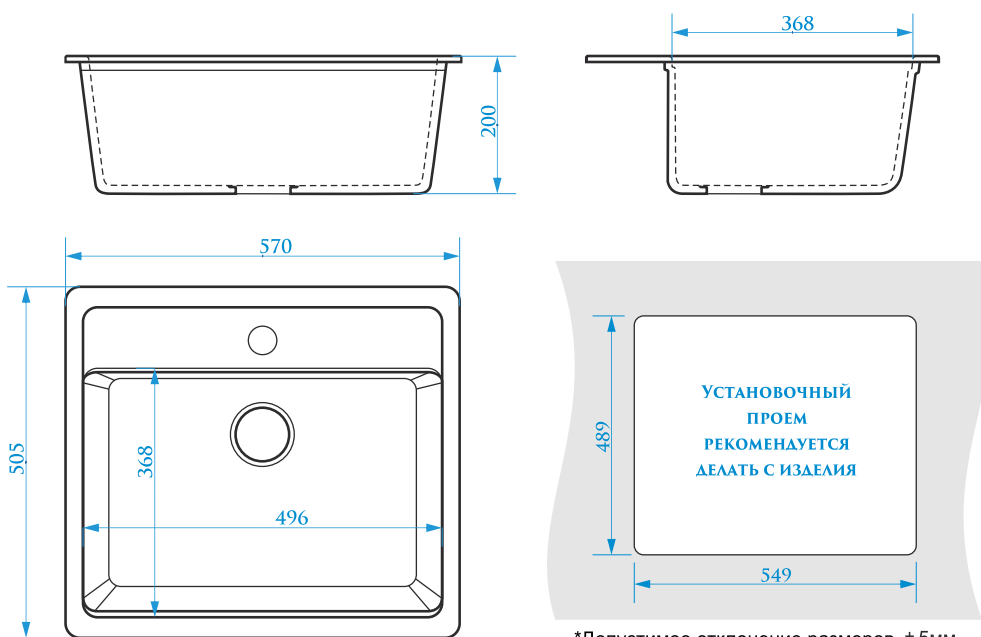

ЦВЕТОВАЯ ПАЛИТРА

ГЛЯНЦЕВАЯ СЕРИЯ

МАТОВАЯ СЕРИЯ

Z9

МОДЕЛЬ 9

РАЗМЕРЫ 570×505×200 мм

*Допустимое отклонение размеров ± 5мм

ЦВЕТОВАЯ ПАЛИТРА