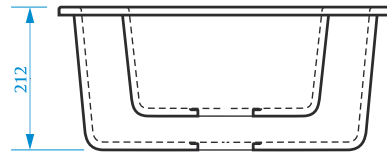

ЦВЕТОВАЯ ПАЛИТРА

ГЛЯНЦЕВАЯ СЕРИЯ

МАТОВАЯ СЕРИЯ

Z190

МОДЕЛЬ 190

РАЗМЕРЫ 605×490×210 мм

*Допустимое отклонение размеров ± 5мм

ЦВЕТОВАЯ ПАЛИТРА