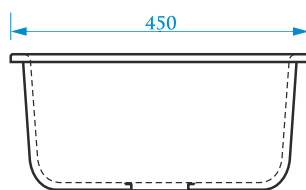

РАЗМЕРЫ 730×450×210 мм