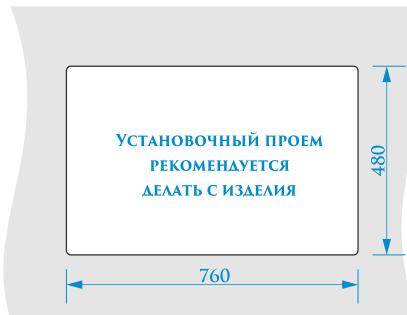

РАЗМЕРЫ 775×495×212 мм