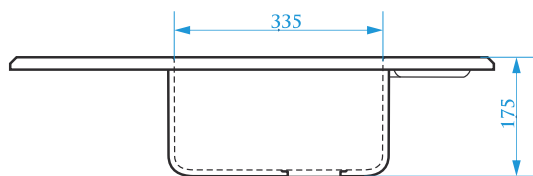

ГЛЯНЦЕВАЯ СЕРИЯ

МАТОВАЯ СЕРИЯ

Z22

МОДЕЛЬ 22

РАЗМЕРЫ 800×500×175 мм

*Допустимое отклонение размеров ± 5мм

ЦВЕТОВАЯ ПАЛИТРА

ГЛЯНЦЕВАЯ СЕРИЯ