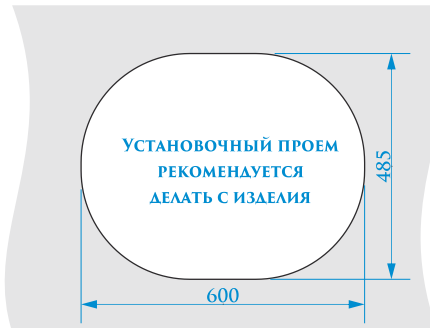

РАЗМЕРЫ 463×433×213 мм

*Допустимое отклонение размеров ±5мм

ЦВЕТОВАЯ ПАЛИТРА

ГЛЯНЦЕВАЯ СЕРИЯ

МАТОВАЯ СЕРИЯ

Z28

МОДЕЛЬ 28

РАЗМЕРЫ 615×500×228 мм