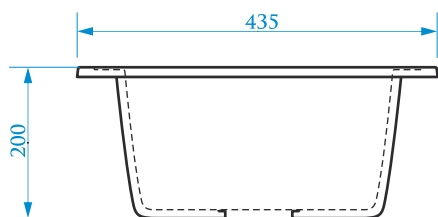

УСТАНОВочный ПРОЕМ
РЕКОМЕНДУЕТСЯ
ДЕЛАТЬ С ИЗДЕЛИЯ

*Допустимое отклонение размеров ± 5мм

ЦВЕТОВАЯ ПАЛИТРА

ГЛЯНЦЕВАЯ СЕРИЯ

МАТОВАЯ СЕРИЯ

Z4

МОДЕЛЬ 4

РАЗМЕРЫ 435×435×200 мм