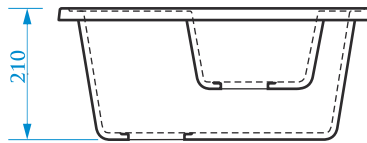

РАЗМЕРЫ 780×491×210 мм