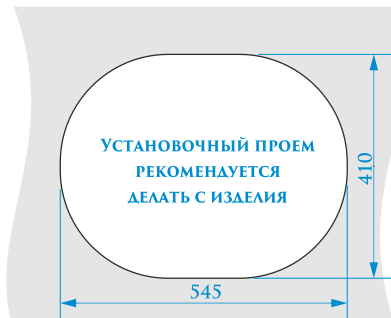

ГЛЯНЦЕВАЯ СЕРИЯ

МАТОВАЯ СЕРИЯ

Z10

МОДЕЛЬ 10

РАЗМЕРЫ 575×440×215 мм

УСТАНОВОЧНЫЙ ПРОЕМ
РЕКОМЕНДУЕТСЯ
ДЕЛАТЬ С ИЗДЕЛИЯ

*Допустимое отклонение размеров ± 5мм

ЦВЕТОВАЯ ПАЛИТРА

ГЛЯНЦЕВАЯ СЕРИЯ

МАТОВАЯ СЕРИЯ

Z11

МОДЕЛЬ 11

РАЗМЕРЫ 720×455×185мм

*Допустимое отклонение размеров ± 5мм

ЦВЕТОВАЯ ПАЛИТРА

Z13