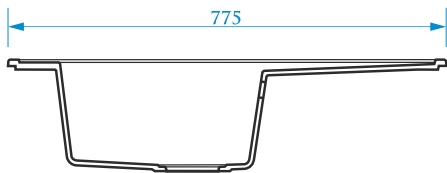

РАЗМЕРЫ 775×495×212 мм