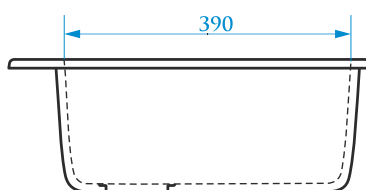

*Допустимое отклонение размеров ± 5мм

ЦВЕТОВАЯ ПАЛИТРА

ГЛЯНЦЕВАЯ СЕРИЯ

МАТОВАЯ СЕРИЯ

Z5

МОДЕЛЬ 5

РАЗМЕРЫ 495×495×195 мм

*Допустимое отклонение размеров ± 5мм