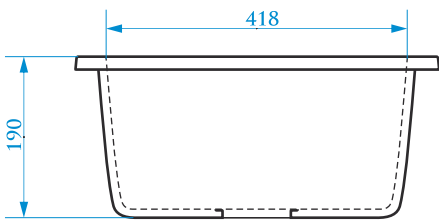

МАТОВАЯ СЕРИЯ

Z23

МОДЕЛЬ 23

РАЗМЕРЫ 945×500×175 мм

*Допустимое отклонение размеров ± 5мм

ЦВЕТОВАЯ ПАЛИТРА

ГЛЯНЦЕВАЯ СЕРИЯ

МАТОВАЯ СЕРИЯ

Z24

МОДЕЛЬ 24

РАЗМЕРЫ 490×490×190 мм

*Допустимое отклонение размеров ± 5мм

ЦВЕТОВАЯ ПАЛИТРА

ГЛЯНЦЕВАЯ СЕРИЯ

МАТОВАЯ СЕРИЯ

Z25