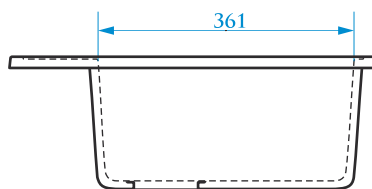

РАЗМЕРЫ 480×480×210 мм

*Допустимое отклонение размеров ± 5мм

ЦВЕТОВАЯ ПАЛИТРА

ГЛЯНЦЕВАЯ СЕРИЯ

МАТОВАЯ СЕРИЯ

Z2

МОДЕЛЬ 2

РАЗМЕРЫ 480×480×215 мм

УСТАНОВОЧНЫЙ ПРОЕМ
РЕКОМЕНДУЕТСЯ
ДЕЛАТЬ С ИЗДЕЛИЯ

*Допустимое отклонение размеров ± 5мм

ЦВЕТОВАЯ ПАЛИТРА

ГЛЯНЦЕВАЯ СЕРИЯ

МАТОВАЯ СЕРИЯ

Z3

МОДЕЛЬ 3

РАЗМЕРЫ 510×510×191 мм