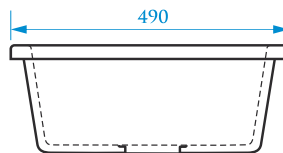

РАЗМЕРЫ 635×490×205 мм

*Допустимое отклонение размеров ±5мм

ЦВЕТОВАЯ ПАЛИТРА

ГЛЯНЦЕВАЯ СЕРИЯ

МАТОВАЯ СЕРИЯ

Z16

МОДЕЛЬ 16

РАЗМЕРЫ 740×490×210 мм