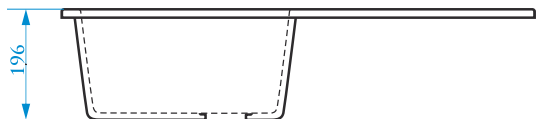

РАЗМЕРЫ 850×500×195 мм