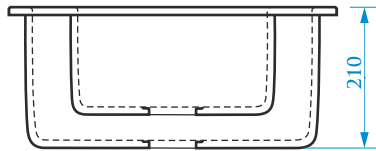

*Допустимое отклонение размеров ± 5мм

ЦВЕТОВАЯ ПАЛИТРА

ГЛЯНЦЕВАЯ СЕРИЯ

МАТОВАЯ СЕРИЯ

Z19

МОДЕЛЬ 19

РАЗМЕРЫ 605×490×210 мм

*Допустимое отклонение размеров ± 5мм