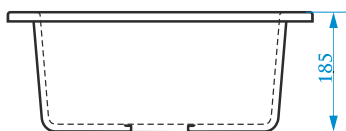

ГЛЯНЦЕВАЯ СЕРИЯ

МАТОВАЯ СЕРИЯ

Z11

МОДЕЛЬ 11

РАЗМЕРЫ 720×455×185мм

*Допустимое отклонение размеров ± 5мм

ЦВЕТОВАЯ ПАЛИТРА

Z13