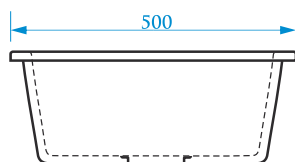

РАЗМЕРЫ 850×500×195 мм