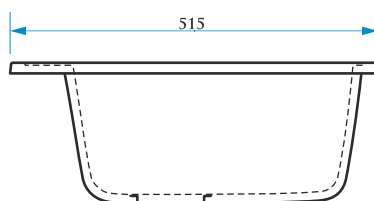

ЦВЕТОВАЯ ПАЛИТРА

ГЛЯНЦЕВАЯ СЕРИЯ

МАТОВАЯ СЕРИЯ

Z6

МОДЕЛЬ 6

РАЗМЕРЫ 515×515×213 мм

*Допустимое отклонение размеров ± 5мм

ЦВЕТОВАЯ ПАЛИТРА