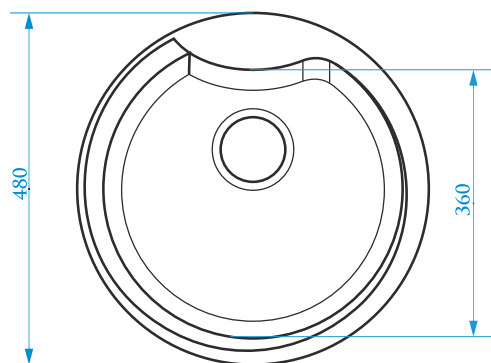

РАЗМЕРЫ 480×480×210 мм

*Допустимое отклонение размеров ± 5мм

ЦВЕТОВАЯ ПАЛИТРА

ГЛЯНЦЕВАЯ СЕРИЯ

МАТОВАЯ СЕРИЯ

Z2

МОДЕЛЬ 2

РАЗМЕРЫ 480×480×215 мм