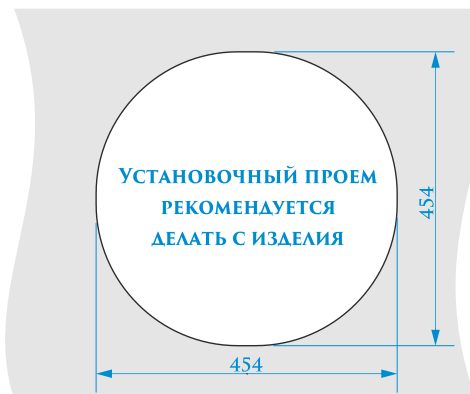

РАЗМЕРЫ 467×467×177 мм