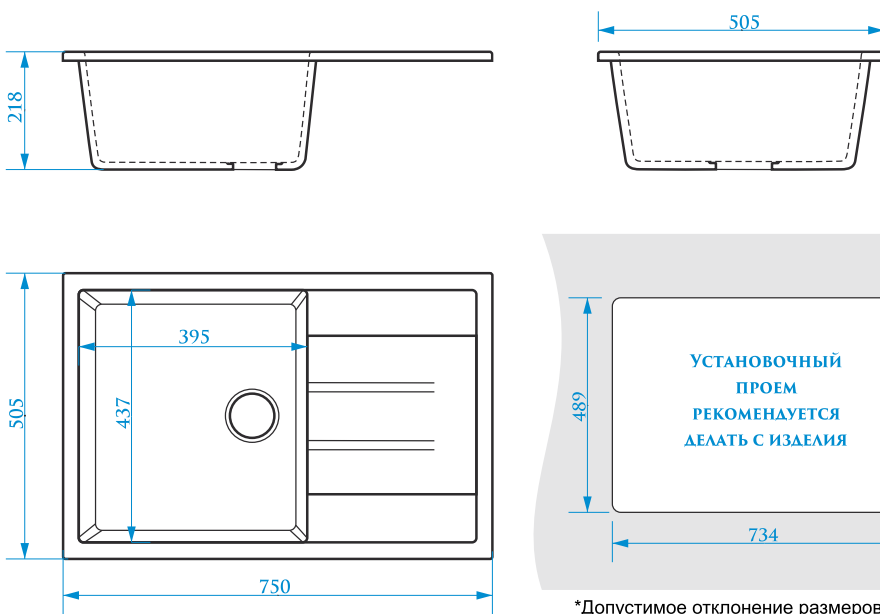

*Допустимое отклонение размеров ± 5мм

ЦВЕТОВАЯ ПАЛИТРА

ГЛЯНЦЕВАЯ СЕРИЯ

МАТОВАЯ СЕРИЯ

Z161

МОДЕЛЬ 161

РАЗМЕРЫ 750×505×218 мм

*Допустимое отклонение размеров ± 5мм