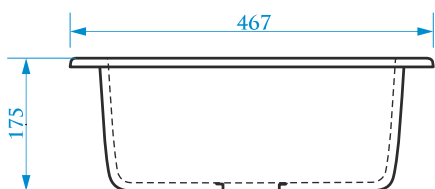

РАЗМЕРЫ 467×467×177 мм