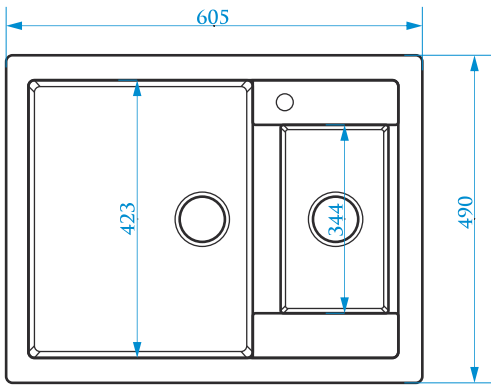

РАЗМЕРЫ 635×490×205 мм

*Допустимое отклонение размеров ±5мм

ЦВЕТОВАЯ ПАЛИТРА

ГЛЯНЦЕВАЯ СЕРИЯ

МАТОВАЯ СЕРИЯ

Z16

МОДЕЛЬ 16

РАЗМЕРЫ 740×490×210 мм

*Допустимое отклонение размеров ± 5мм

ЦВЕТОВАЯ ПАЛИТРА

ГЛЯНЦЕВАЯ СЕРИЯ

МАТОВАЯ СЕРИЯ

Z19

МОДЕЛЬ 19

РАЗМЕРЫ 605×490×210 мм

*Допустимое отклонение размеров ± 5мм