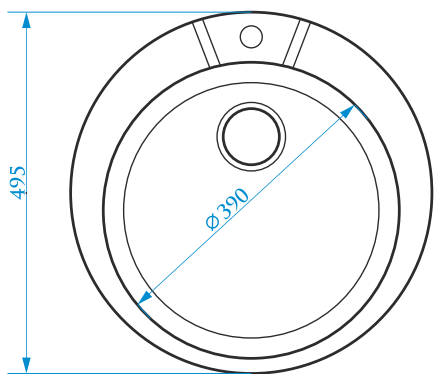

*Допустимое отклонение размеров ± 5мм

ЦВЕТОВАЯ ПАЛИТРА

ГЛЯНЦЕВАЯ СЕРИЯ

МАТОВАЯ СЕРИЯ

Z5

МОДЕЛЬ 5

РАЗМЕРЫ 495×495×195 мм

*Допустимое отклонение размеров ± 5мм

ЦВЕТОВАЯ ПАЛИТРА

ГЛЯНЦЕВАЯ СЕРИЯ

МАТОВАЯ СЕРИЯ

Z6

МОДЕЛЬ 6

РАЗМЕРЫ 515×515×213 мм

*Допустимое отклонение размеров ± 5мм

ЦВЕТОВАЯ ПАЛИТРА