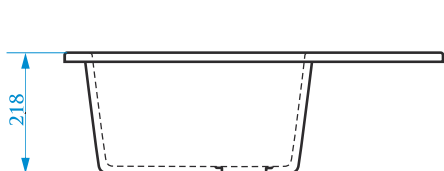

УСТАНОВОЧНЫЙ
ПРОЕМ
РЕКОМЕНДУЕТСЯ
ДЕЛАТЬ С ИЗДЕЛИЯ

*Допустимое отклонение размеров ± 5мм

ЦВЕТОВАЯ ПАЛИТРА

ГЛЯНЦЕВАЯ СЕРИЯ

МАТОВАЯ СЕРИЯ

Z151

МОДЕЛЬ 151

РАЗМЕРЫ 645×505×218 мм