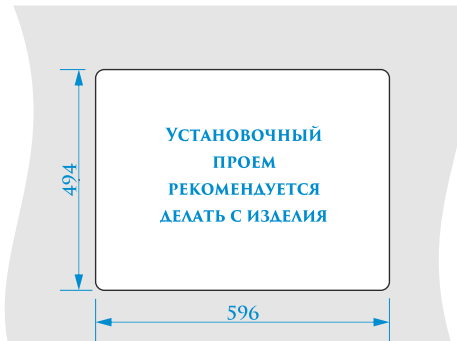

ЦВЕТОВАЯ ПАЛИТРА

ГЛЯНЦЕВАЯ СЕРИЯ

МАТОВАЯ СЕРИЯ

Z190

МОДЕЛЬ 190

РАЗМЕРЫ 605×490×210 мм

*Допустимое отклонение размеров ± 5мм

ЦВЕТОВАЯ ПАЛИТРА