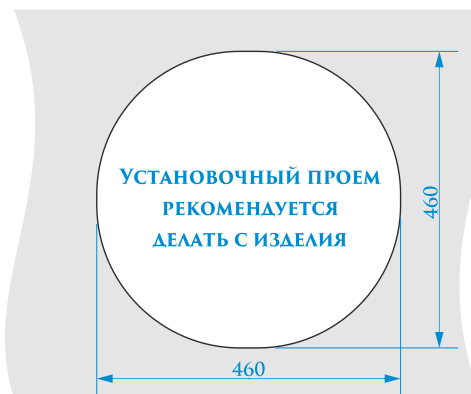

ЦВЕТОВАЯ ПАЛИТРА

ГЛЯНЦЕВАЯ СЕРИЯ

МАТОВАЯ СЕРИЯ

Z30

МОДЕЛЬ 30

РАЗМЕРЫ 475×475×180 мм

*Допустимое отклонение размеров ± 5мм

ЦВЕТОВАЯ ПАЛИТРА