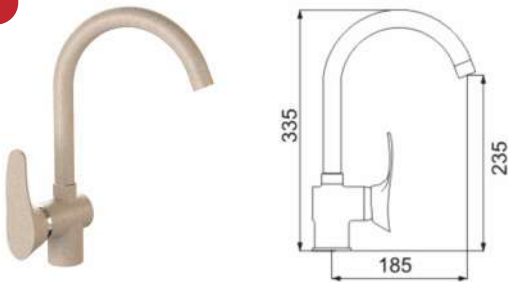

СМЕСИТЕЛИ В ГЛЯНЦЕВОМ И МАТОВОМ ИСПОЛНЕНИИ

003

008

004

009

005

010

006

011

007

013