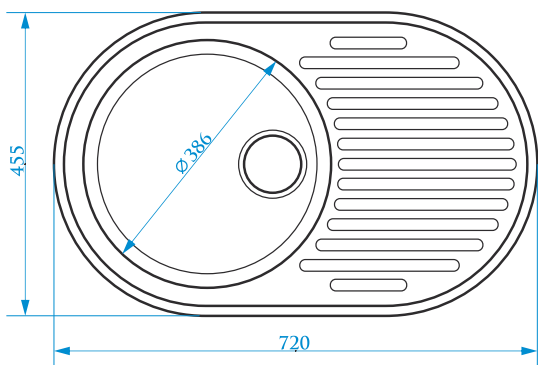

ГЛЯНЦЕВАЯ СЕРИЯ

МАТОВАЯ СЕРИЯ

Z11

МОДЕЛЬ 11

РАЗМЕРЫ 720×455×185мм

*Допустимое отклонение размеров ± 5мм

ЦВЕТОВАЯ ПАЛИТРА

Z13