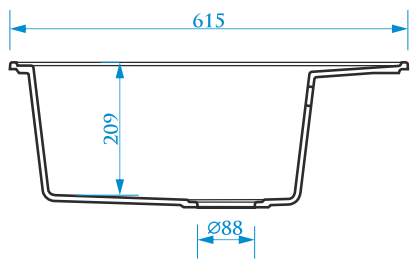

РАЗМЕРЫ 780×500×190 мм

УСТАНОВочный
ПРОЕМ
РЕКОМЕНДУЕТСЯ
ДЕЛАТЬ С ИЗЫДЕЛИЯ

*Допустимое отклонение размеров ± 5мм

ЦВЕТОВАЯ ПАЛИТРА

ГЛЯНЦЕВАЯ СЕРИЯ

МАТОВАЯ СЕРИЯ

Z27

МОДЕЛЬ 27

РАЗМЕРЫ 463×433×213 мм

*Допустимое отклонение размеров ±5мм

ЦВЕТОВАЯ ПАЛИТРА

ГЛЯНЦЕВАЯ СЕРИЯ

МАТОВАЯ СЕРИЯ

Z28

МОДЕЛЬ 28

РАЗМЕРЫ 615×500×228 мм