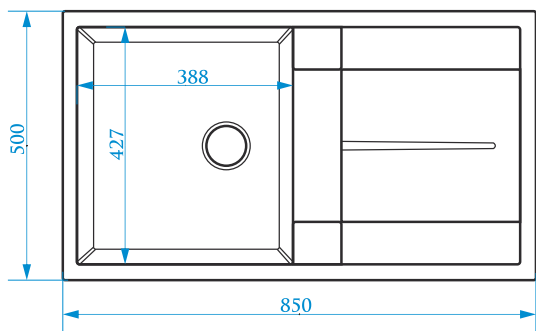

РАЗМЕРЫ 635×490×205 мм

*Допустимое отклонение размеров ±5мм

ЦВЕТОВАЯ ПАЛИТРА

ГЛЯНЦЕВАЯ СЕРИЯ

МАТОВАЯ СЕРИЯ

Z16

МОДЕЛЬ 16

РАЗМЕРЫ 740×490×210 мм

УСТАНОВочный
ПРОЕМ
РЕКОМЕНДУЕТСЯ
ДЕЛАТЬ С ИЗДЕЛИЯ

*Допустимое отклонение размеров ± 5мм

ЦВЕТОВАЯ ПАЛИТРА

ГЛЯНЦЕВАЯ СЕРИЯ

МАТОВАЯ СЕРИЯ

Z17

МОДЕЛЬ 17

РАЗМЕРЫ 850×500×195 мм