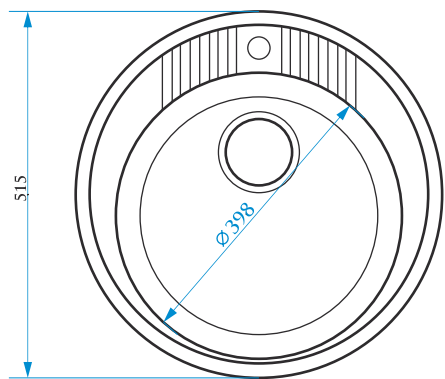

ЦВЕТОВАЯ ПАЛИТРА

ГЛЯНЦЕВАЯ СЕРИЯ

МАТОВАЯ СЕРИЯ

Z6

МОДЕЛЬ 6

РАЗМЕРЫ 515×515×213 мм

*Допустимое отклонение размеров ± 5мм

ЦВЕТОВАЯ ПАЛИТРА