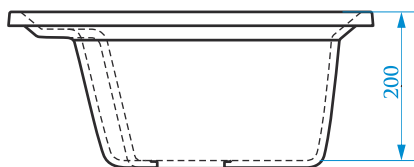

РАЗМЕРЫ 480×480×210 мм

*Допустимое отклонение размеров ± 5мм

ЦВЕТОВАЯ ПАЛИТРА

ГЛЯНЦЕВАЯ СЕРИЯ

МАТОВАЯ СЕРИЯ

Z2

МОДЕЛЬ 2

РАЗМЕРЫ 480×480×215 мм