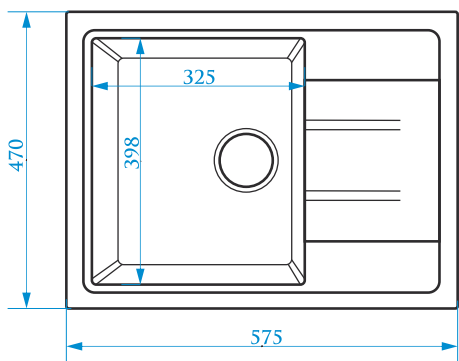

РАЗМЕРЫ 750×505×210 мм

*Допустимое отклонение размеров ±5мм

ЦВЕТОВАЯ ПАЛИТРА

ГЛЯНЦЕВАЯ СЕРИЯ

МАТОВАЯ СЕРИЯ

Z150

МОДЕЛЬ 150

РАЗМЕРЫ 575×470×215 мм