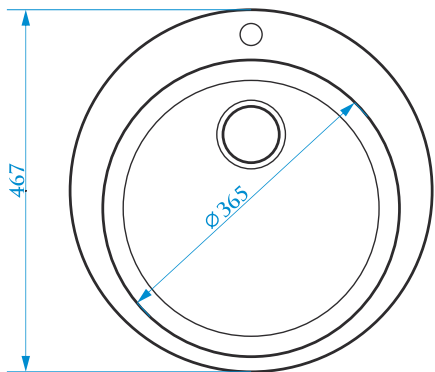

РАЗМЕРЫ 467×467×177 мм