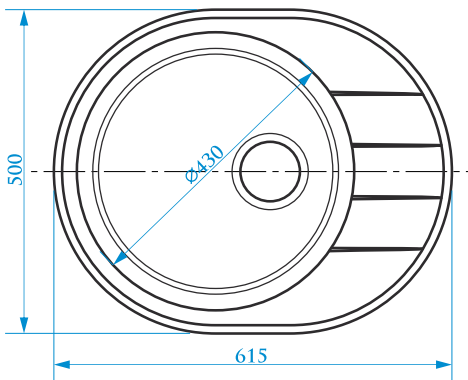

РАЗМЕРЫ 463×433×213 мм

*Допустимое отклонение размеров ±5мм

ЦВЕТОВАЯ ПАЛИТРА

ГЛЯНЦЕВАЯ СЕРИЯ

МАТОВАЯ СЕРИЯ

Z28

МОДЕЛЬ 28

РАЗМЕРЫ 615×500×228 мм

*Допустимое отклонение размеров ±5мм

ЦВЕТОВАЯ ПАЛИТРА

ГЛЯНЦЕВАЯ СЕРИЯ

МАТОВАЯ СЕРИЯ

Z29

МОДЕЛЬ 29

РАЗМЕРЫ 815×500×212 мм

*Допустимое отклонение размеров ± 5мм