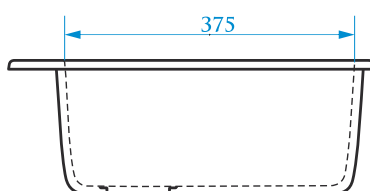

ЦВЕТОВАЯ ПАЛИТРА

ГЛЯНЦЕВАЯ СЕРИЯ

МАТОВАЯ СЕРИЯ

Z30

МОДЕЛЬ 30

РАЗМЕРЫ 475×475×180 мм

*Допустимое отклонение размеров ± 5мм

ЦВЕТОВАЯ ПАЛИТРА