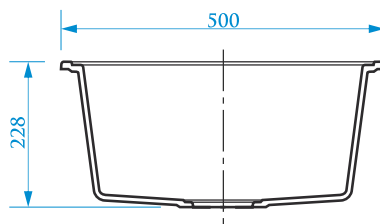

РАЗМЕРЫ 463×433×213 мм

*Допустимое отклонение размеров ±5мм

ЦВЕТОВАЯ ПАЛИТРА

ГЛЯНЦЕВАЯ СЕРИЯ

МАТОВАЯ СЕРИЯ

Z28

МОДЕЛЬ 28

РАЗМЕРЫ 615×500×228 мм