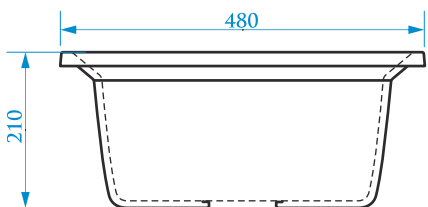

РАЗМЕРЫ 480×480×210 мм

*Допустимое отклонение размеров ± 5мм

ЦВЕТОВАЯ ПАЛИТРА

ГЛЯНЦЕВАЯ СЕРИЯ

МАТОВАЯ СЕРИЯ

Z2

МОДЕЛЬ 2

РАЗМЕРЫ 480×480×215 мм