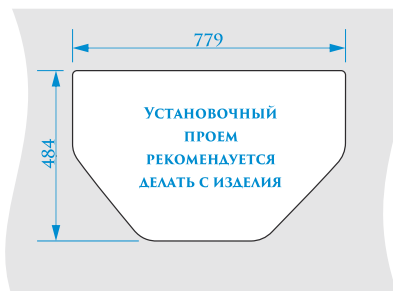

ЦВЕТОВАЯ ПАЛИТРА

ГЛЯНЦЕВАЯ СЕРИЯ

МАТОВАЯ СЕРИЯ

Z20

МОДЕЛЬ 20

РАЗМЕРЫ 780×500×195 мм

*Допустимое отклонение размеров ± 5мм

ЦВЕТОВАЯ ПАЛИТРА

ГЛЯНЦЕВАЯ СЕРИЯ

МАТОВАЯ СЕРИЯ

Z22

МОДЕЛЬ 22

РАЗМЕРЫ 800×500×175 мм

*Допустимое отклонение размеров ± 5мм

ЦВЕТОВАЯ ПАЛИТРА

ГЛЯНЦЕВАЯ СЕРИЯ