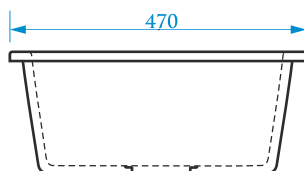

РАЗМЕРЫ 750×505×210 мм

*Допустимое отклонение размеров ±5мм

ЦВЕТОВАЯ ПАЛИТРА

ГЛЯНЦЕВАЯ СЕРИЯ

МАТОВАЯ СЕРИЯ

Z150

МОДЕЛЬ 150

РАЗМЕРЫ 575×470×215 мм