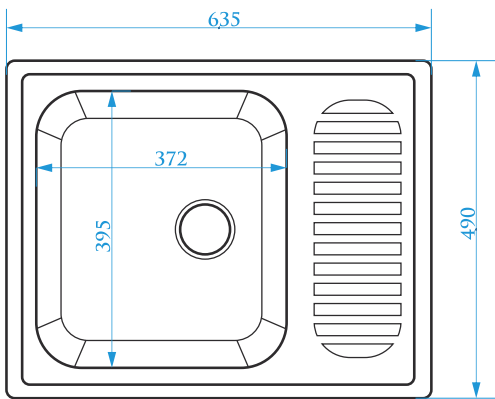

ГЛЯНЦЕВАЯ СЕРИЯ

МАТОВАЯ СЕРИЯ

Z11

МОДЕЛЬ 11

РАЗМЕРЫ 720×455×185мм

*Допустимое отклонение размеров ± 5мм

ЦВЕТОВАЯ ПАЛИТРА

Z13

МОДЕЛЬ 13

РАЗМЕРЫ 780×491×210 мм

*Допустимое отклонение размеров ± 5мм

ЦВЕТОВАЯ ПАЛИТРА

ГЛЯНЦЕВАЯ СЕРИЯ

МАТОВАЯ СЕРИЯ

Z15

МОДЕЛЬ 15

РАЗМЕРЫ 635×490×205 мм

*Допустимое отклонение размеров ±5мм

ЦВЕТОВАЯ ПАЛИТРА

ГЛЯНЦЕВАЯ СЕРИЯ

МАТОВАЯ СЕРИЯ

Z16

МОДЕЛЬ 16

РАЗМЕРЫ 740×490×210 мм