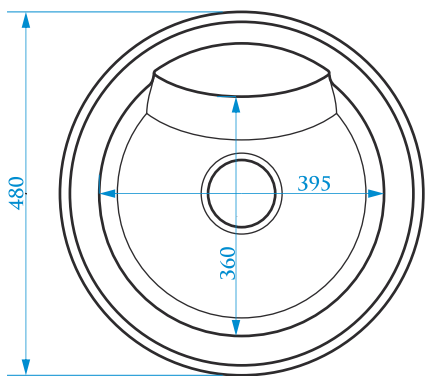

РАЗМЕРЫ 480×480×210 мм

*Допустимое отклонение размеров ± 5мм

ЦВЕТОВАЯ ПАЛИТРА

ГЛЯНЦЕВАЯ СЕРИЯ

МАТОВАЯ СЕРИЯ

Z2

МОДЕЛЬ 2

РАЗМЕРЫ 480×480×215 мм