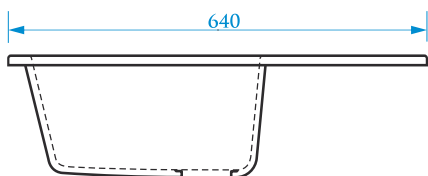

РАЗМЕРЫ 640×490×200 мм