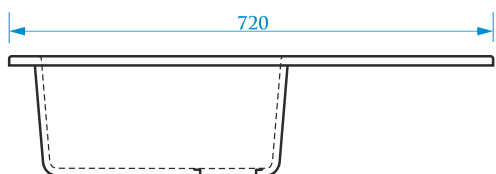

ГЛЯНЦЕВАЯ СЕРИЯ

МАТОВАЯ СЕРИЯ

Z11

МОДЕЛЬ 11

РАЗМЕРЫ 720×455×185мм

*Допустимое отклонение размеров ± 5мм

ЦВЕТОВАЯ ПАЛИТРА

Z13