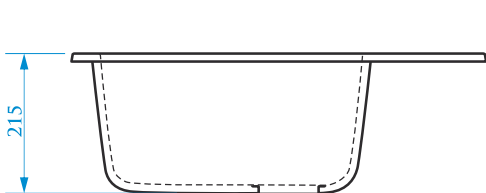

ГЛЯНЦЕВАЯ СЕРИЯ

МАТОВАЯ СЕРИЯ

Z10

МОДЕЛЬ 10

РАЗМЕРЫ 575×440×215 мм

УСТАНОВОЧНЫЙ ПРОЕМ
РЕКОМЕНДУЕТСЯ
ДЕЛАТЬ С ИЗДЕЛИЯ

*Допустимое отклонение размеров ± 5мм

ЦВЕТОВАЯ ПАЛИТРА