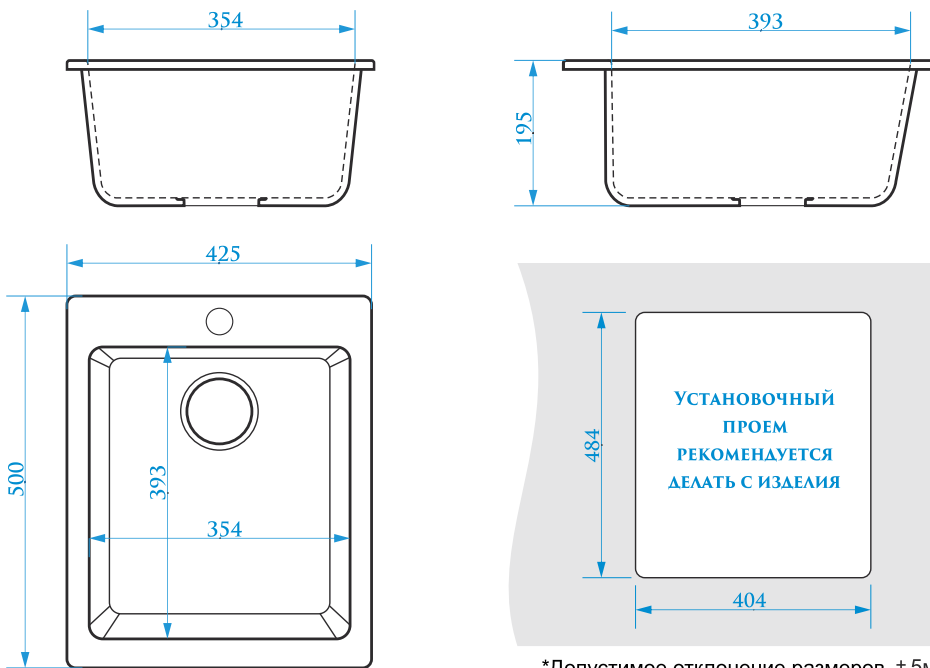

РАЗМЕРЫ 500×425×195 мм