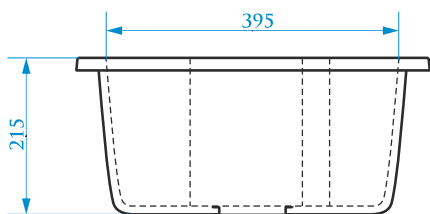

РАЗМЕРЫ 480×480×210 мм

*Допустимое отклонение размеров ± 5мм

ЦВЕТОВАЯ ПАЛИТРА

ГЛЯНЦЕВАЯ СЕРИЯ

МАТОВАЯ СЕРИЯ

Z2

МОДЕЛЬ 2

РАЗМЕРЫ 480×480×215 мм