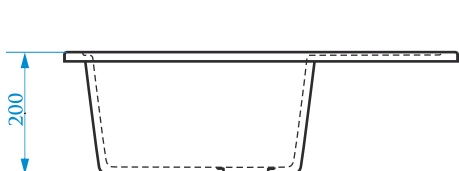

РАЗМЕРЫ 750×505×210 мм

*Допустимое отклонение размеров ±5мм

ЦВЕТОВАЯ ПАЛИТРА

ГЛЯНЦЕВАЯ СЕРИЯ

МАТОВАЯ СЕРИЯ

Z150

МОДЕЛЬ 150

РАЗМЕРЫ 575×470×215 мм