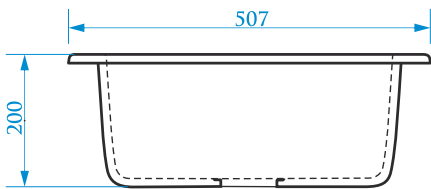

РАЗМЕРЫ 507×507×200 мм