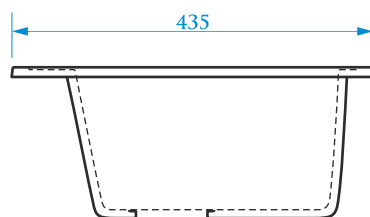

УСТАНОВочный ПРОЕМ
РЕКОМЕНДУЕТСЯ
ДЕЛАТЬ С ИЗДЕЛИЯ

*Допустимое отклонение размеров ± 5мм

ЦВЕТОВАЯ ПАЛИТРА

ГЛЯНЦЕВАЯ СЕРИЯ

МАТОВАЯ СЕРИЯ

Z4

МОДЕЛЬ 4

РАЗМЕРЫ 435×435×200 мм