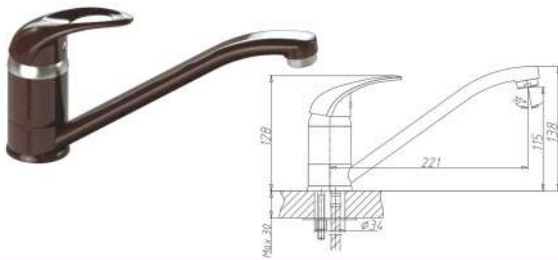

СМЕСИТЕЛИ В ГЛЯНЦЕВОМ И МАТОВОМ ИСПОЛНЕНИИ

003

008

004

009

005

010

006

011

007

013