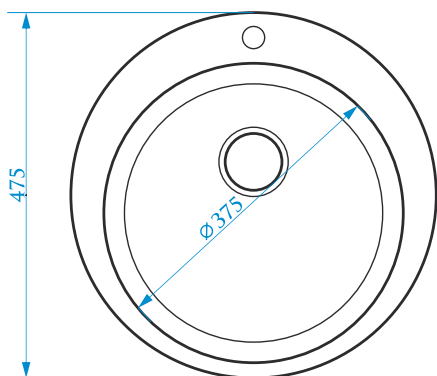

ЦВЕТОВАЯ ПАЛИТРА

ГЛЯНЦЕВАЯ СЕРИЯ

МАТОВАЯ СЕРИЯ

Z30

МОДЕЛЬ 30

РАЗМЕРЫ 475×475×180 мм

*Допустимое отклонение размеров ± 5мм

ЦВЕТОВАЯ ПАЛИТРА