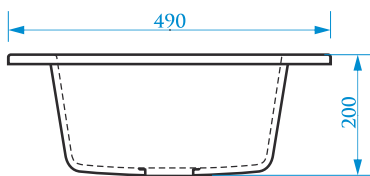

РАЗМЕРЫ 640×490×200 мм