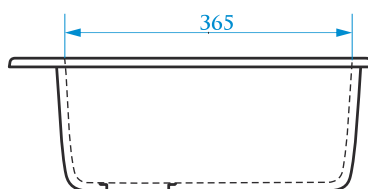

РАЗМЕРЫ 467×467×177 мм